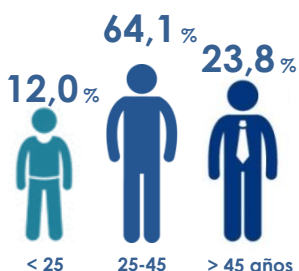

por edades

por género

por nivel formativo

por ocupación de la demanda

Contratos

6.283
Contratos realizados

16,5%
mensual
variación

5,4%
anual
variación

4.460
Personas contratadas

161
Personas 1er contrato

542
Personas Extranjeras

128
Pers. Discapacitadas

131
Larga Duración >365 días

1.807
Jóvenes < 30 años

por edades

por género

por tipo