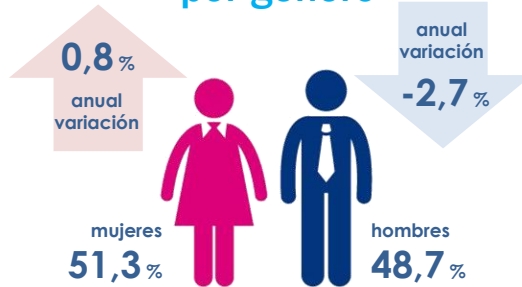

Paro registrado

14.530
Demandantes Parados

mensual
variación
-4,1%

anual
variación
-0,9%

2.066
Personas Extranjeras

1.053
Pers. Discapacitadas

8.001
Larga Duración >365 días

€ 5.860
Perceptor Prestaciones

por edades

por género

por nivel formativo

por ocupación de la demanda

Contratos

6.283
Contratos realizados

16,5%
mensual
variación

5,4%
anual
variación