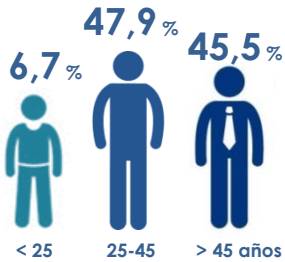

Paro registrado

14.530
Demandantes Parados

mensual
variación
-4,1%

anual
variación
-0,9%

2.066
Personas Extranjeras

1.053
Pers. Discapacitadas

8.001
Larga Duración >365 días

€ 5.860
Perceptor Prestaciones

por edades

por género

por nivel formativo

por ocupación de la demanda

Contratos

6.283
Contratos realizados

16,5%
mensual
variación

5,4%
anual
variación