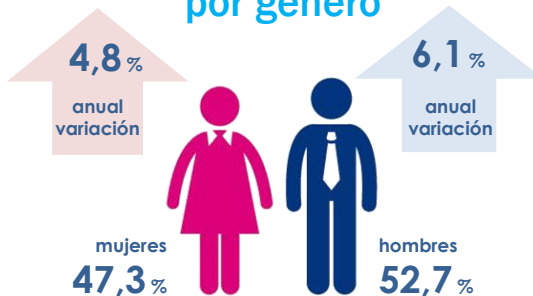

4.460
Personas contratadas

161
Personas 1er contrato

542
Personas Extranjeras

128
Pers. Discapacitadas

131
Larga Duración >365 días

1.807
Jóvenes < 30 años

por edades

por género

por tipo