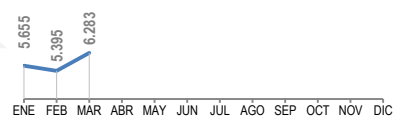

por edades

por género

por nivel formativo

por ocupación de la demanda

Contratos

6.283
Contratos realizados

16,5%
mensual
variación

5,4%
anual
variación